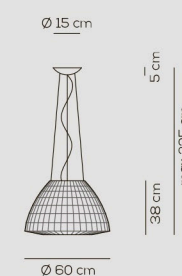

IP20 **+LED**

Colours
BC white
BW warm white
GI gold yellow
NE black
RS red

diffusore NON INCLUSO /
diffuser NOT INCLUDED

E27 1 x Max 20W LED or
E27 1 x Max 70W halogen

220-240VAC

example composition code
SP BEL 045 E27 GI XX

SP BEL 060 E27
kg 7,5 m³ 0,43