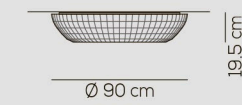

**E27 2 x Max 16W LED or
E27 2 x Max 57W halogen**

220-240VAC

PL BEL 090 E27
kg 8 m³ 0,98