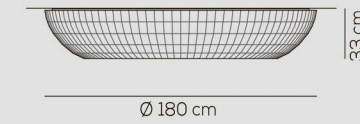

**E27 4 x Max 16W LED or
E27 4 x Max 57W halogen**

220-240VAC

PL BEL 180 E27
kg 27 m³ 2,64

**E27 5 x Max 16W LED or
E27 5 x Max 57W halogen**

220-240VAC

IP20 **+LED**

diffusore **INCLUSO** /
diffuser **INCLUDED**

Colours
BC white
BW warm white
GI gold yellow
NE black
RS red

example composition code
PL BEL060 E27 GI XX