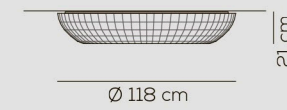

**E27 3 x Max 16W LED or
E27 3 x Max 57W halogen**

220-240VAC

PL BEL 118 E27
kg 10 m³ 0,98