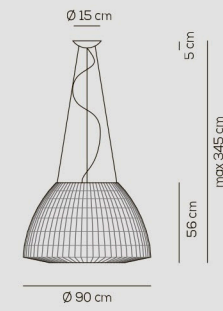

diffuser detail

white canopy

Altri colori disponibili su richiesta. /
Other colors available upon request.

SP BEL 045 E27
kg 5 m³ 0,22

 IP20 **+LED**

Colours
BC white
BW warm white
GI gold yellow
NE black
RS red

E27 1 x Max 20W LED or
E27 1 x Max 70W halogen

220-240VAC

example composition code
SP BEL 060 E27 GI XX

KITLIGHTEC2 diffusore opzionale / optional diffuser

SPBEL090LEDNEXX

bell 

Manuel Vivian

SP BEL 090 E27
SP BEL 090 LED
kg 13,5 m³ 1,06